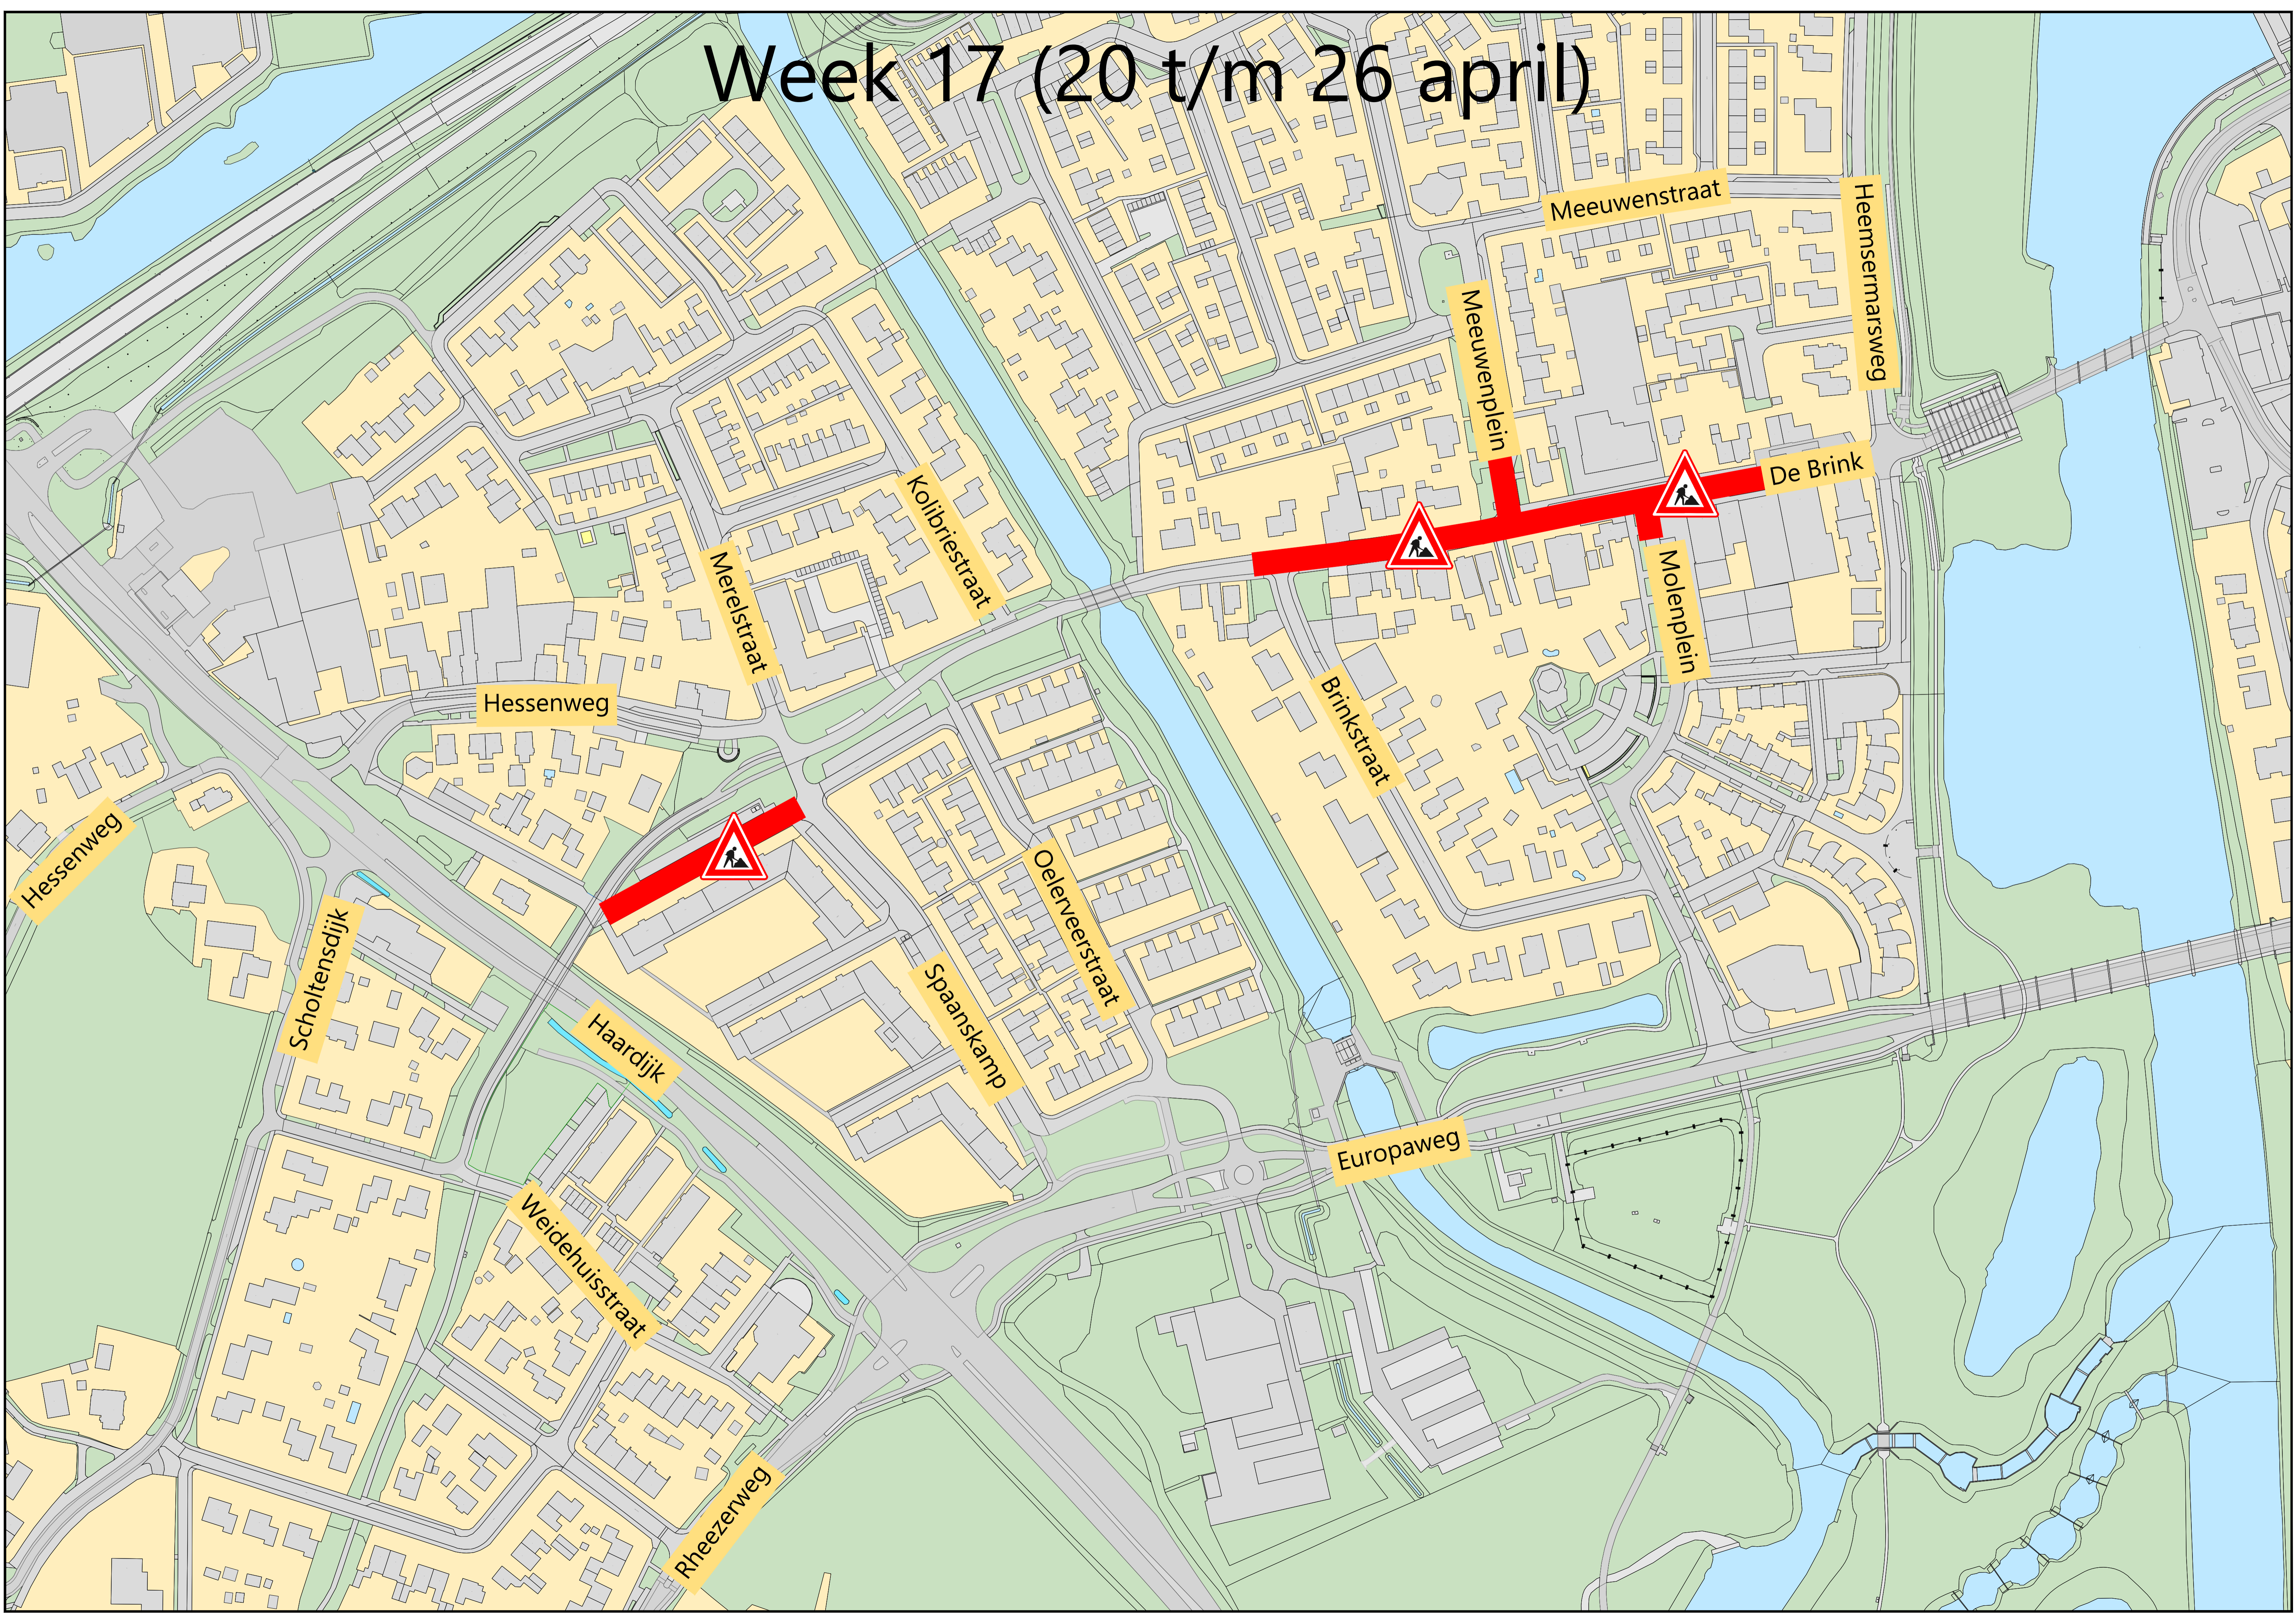

Week 17 (20 t/m 26 april)

Streets and landmarks labeled on the map include:

- Meeuwenstraat
- Heemsermarsweg
- Meeuwenplein
- De Brink
- Kolibristraat
- Merelstraat
- Brinkstraat
- Molenplein
- Hessenweg
- Oelverstraat
- Spaanskamp
- Haardijk
- Scholtensdijk
- Weidehuisstraat
- Rheizerweg
- Europaweg