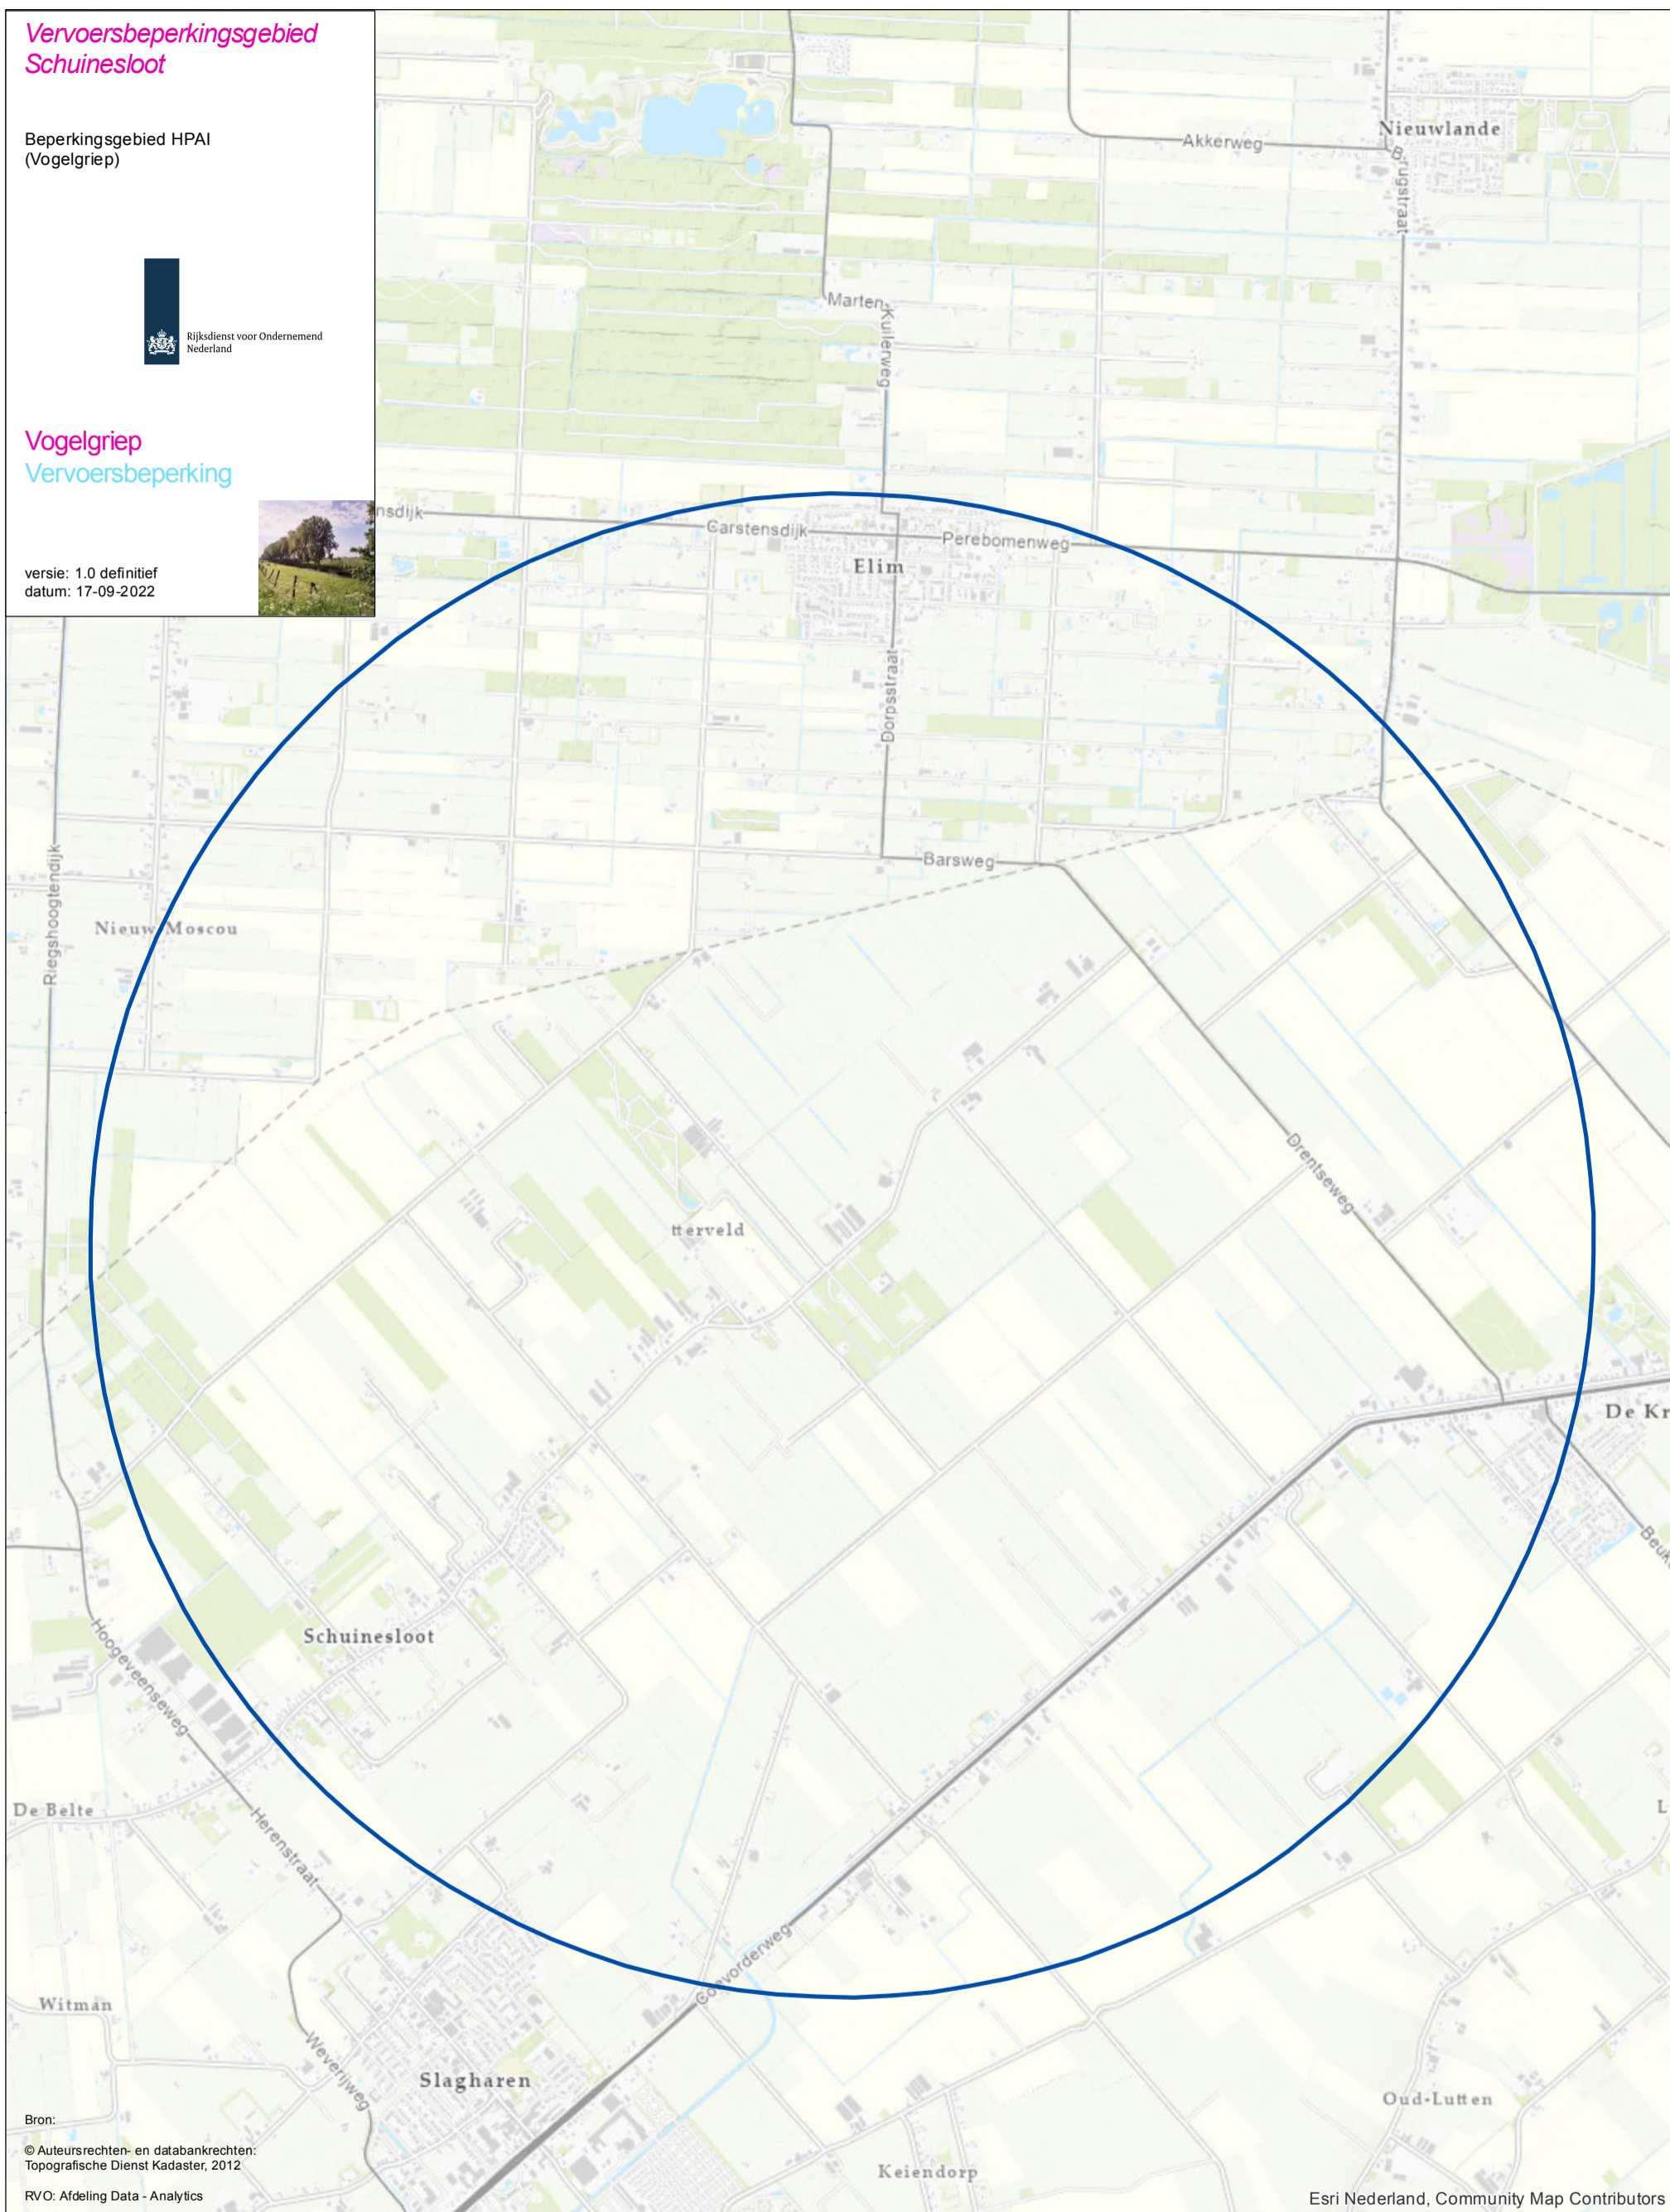

Vervoersbeperkingsgebied Schuinesloot

Beperkingsgebied HPAI
(Vogelgriep)

Vogelgriep
Vervoersbepanking

versie: 1.0 definitief
datum: 17-09-2022

Bron:
© Auteursrechten- en databankrechten:
Topografische Dienst Kadaster, 2012
RVO: Afdeling Data - Analytics

Esri Nederland, Community Map Contributors

 Vervoersbepankinggebied

1:25,000