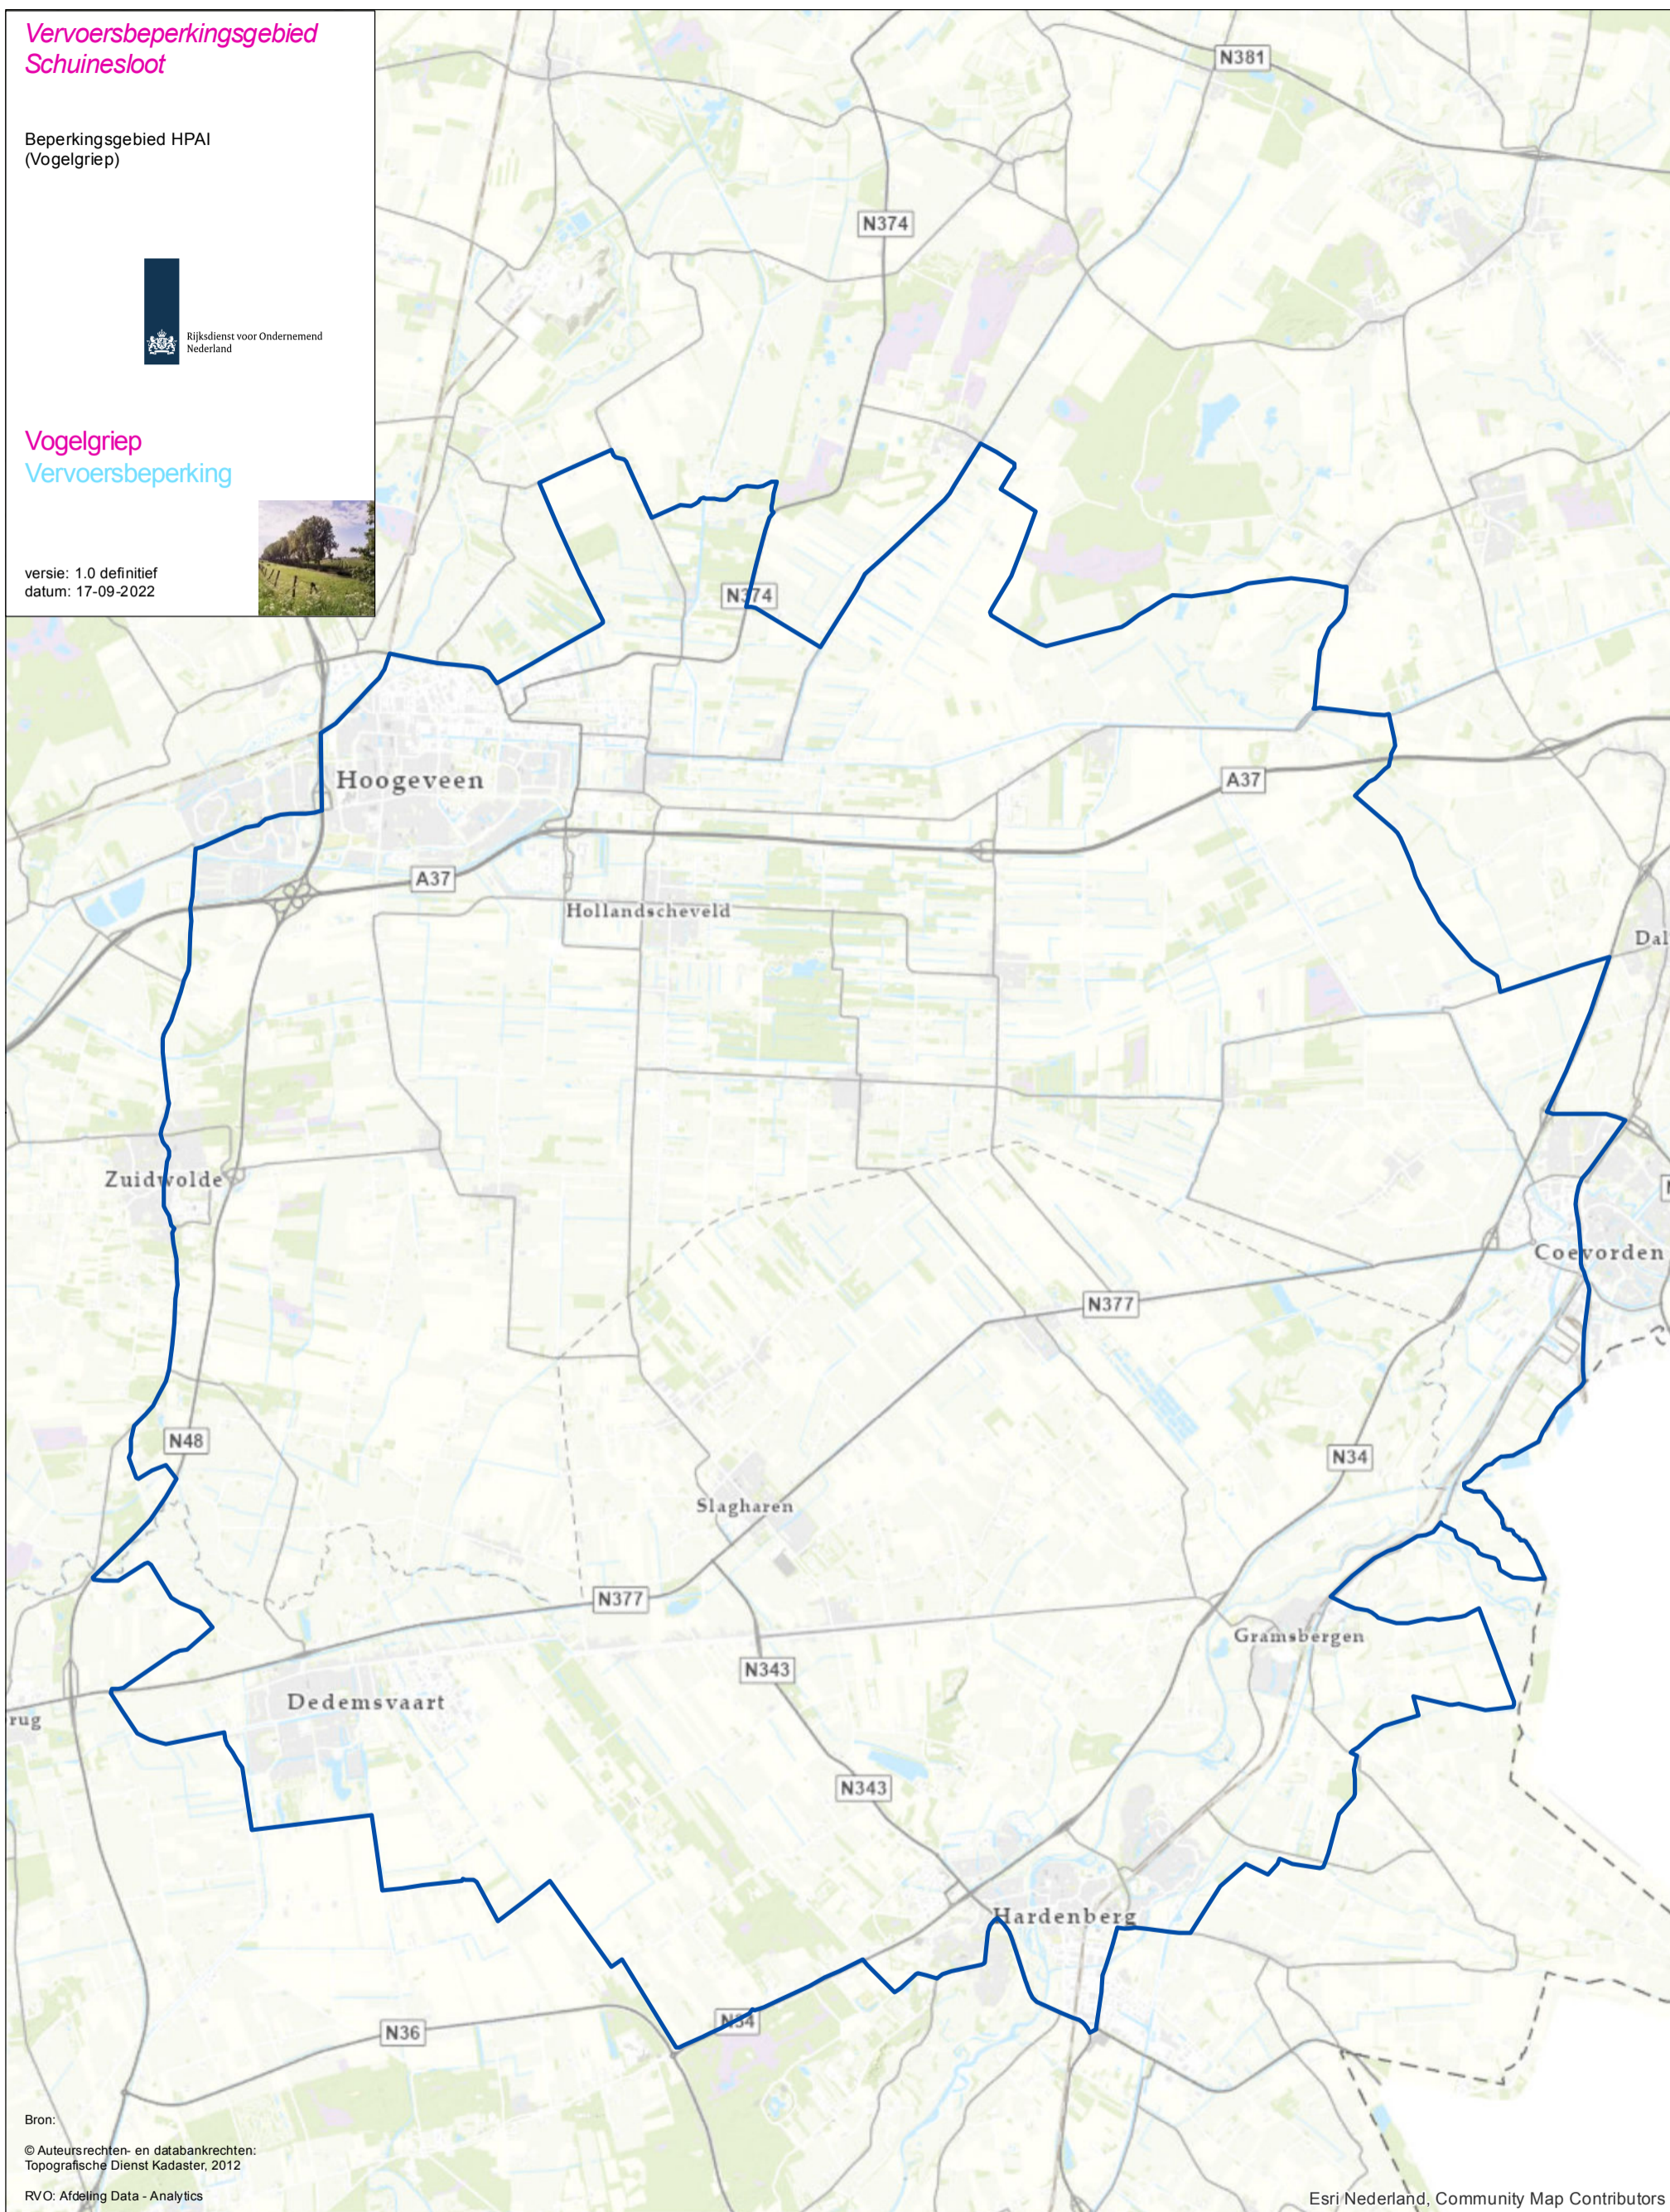

# Vervoersbeperkingsgebied Schuinesloot

Beperkingsgebied HPAI  
(Vogelgriep)

Vogelgriep  
Vervoersbepanking

versie: 1.0 definitief  
datum: 17-09-2022

Bron:  
© Auteursrechten- en databankrechten:  
Topografische Dienst Kadaster, 2012  
RVO: Afdeling Data - Analytics

Esri Nederland, Community Map Contributors

Vervoersbepankinggebied

1:92,000