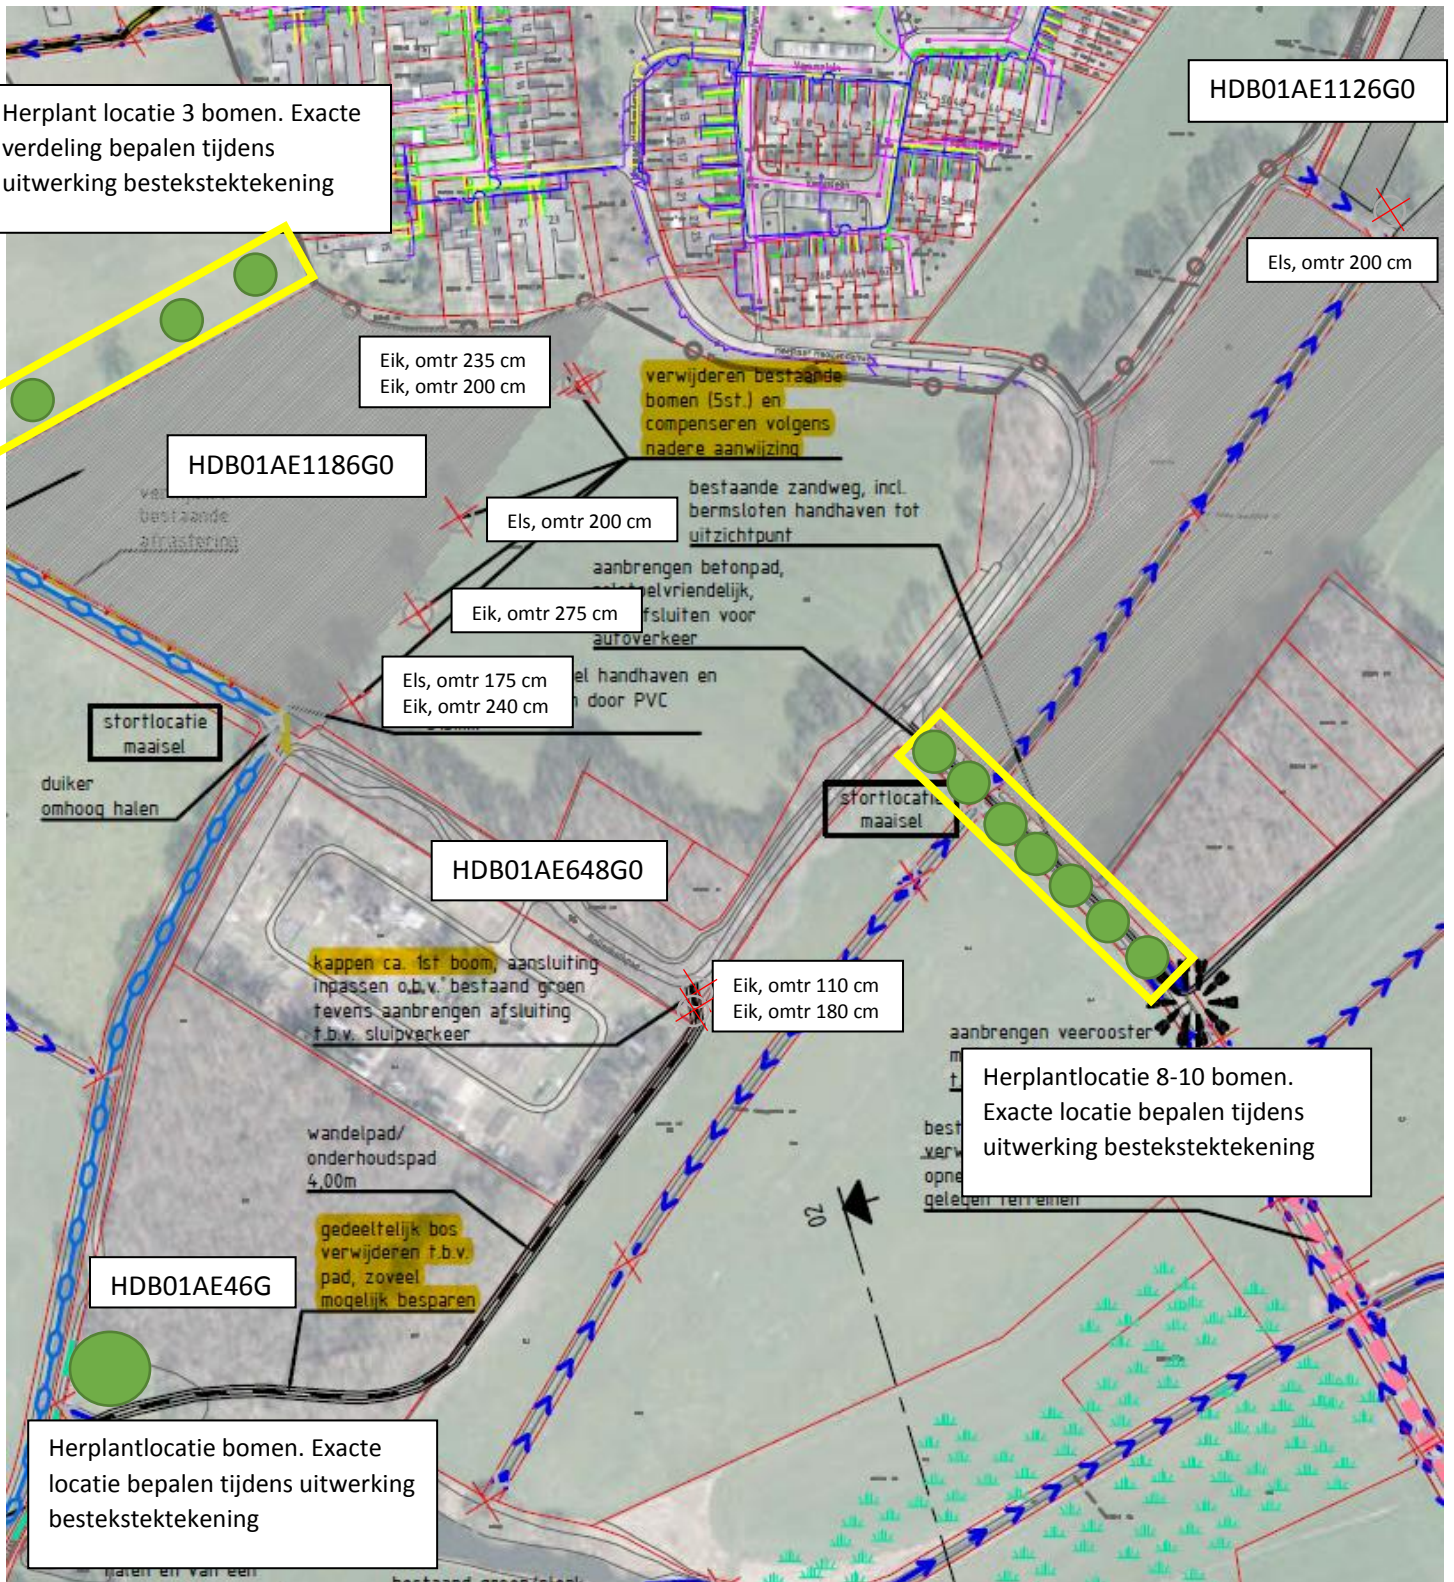

Uitsnede uit situatie Rheezermaten (Kapvergunning)

HDB01AE1186G0	Provincie Overijssel 6 bomen
HDB01AE1126G0	Provincie Overijssel 1 boom
HDB01AE648G0	Gemeente Hardenberg 2 bomen
HDB01AE46G	Staatsbosbeheer Enkele bomen tbv pad (onderhoudsmaatregel)