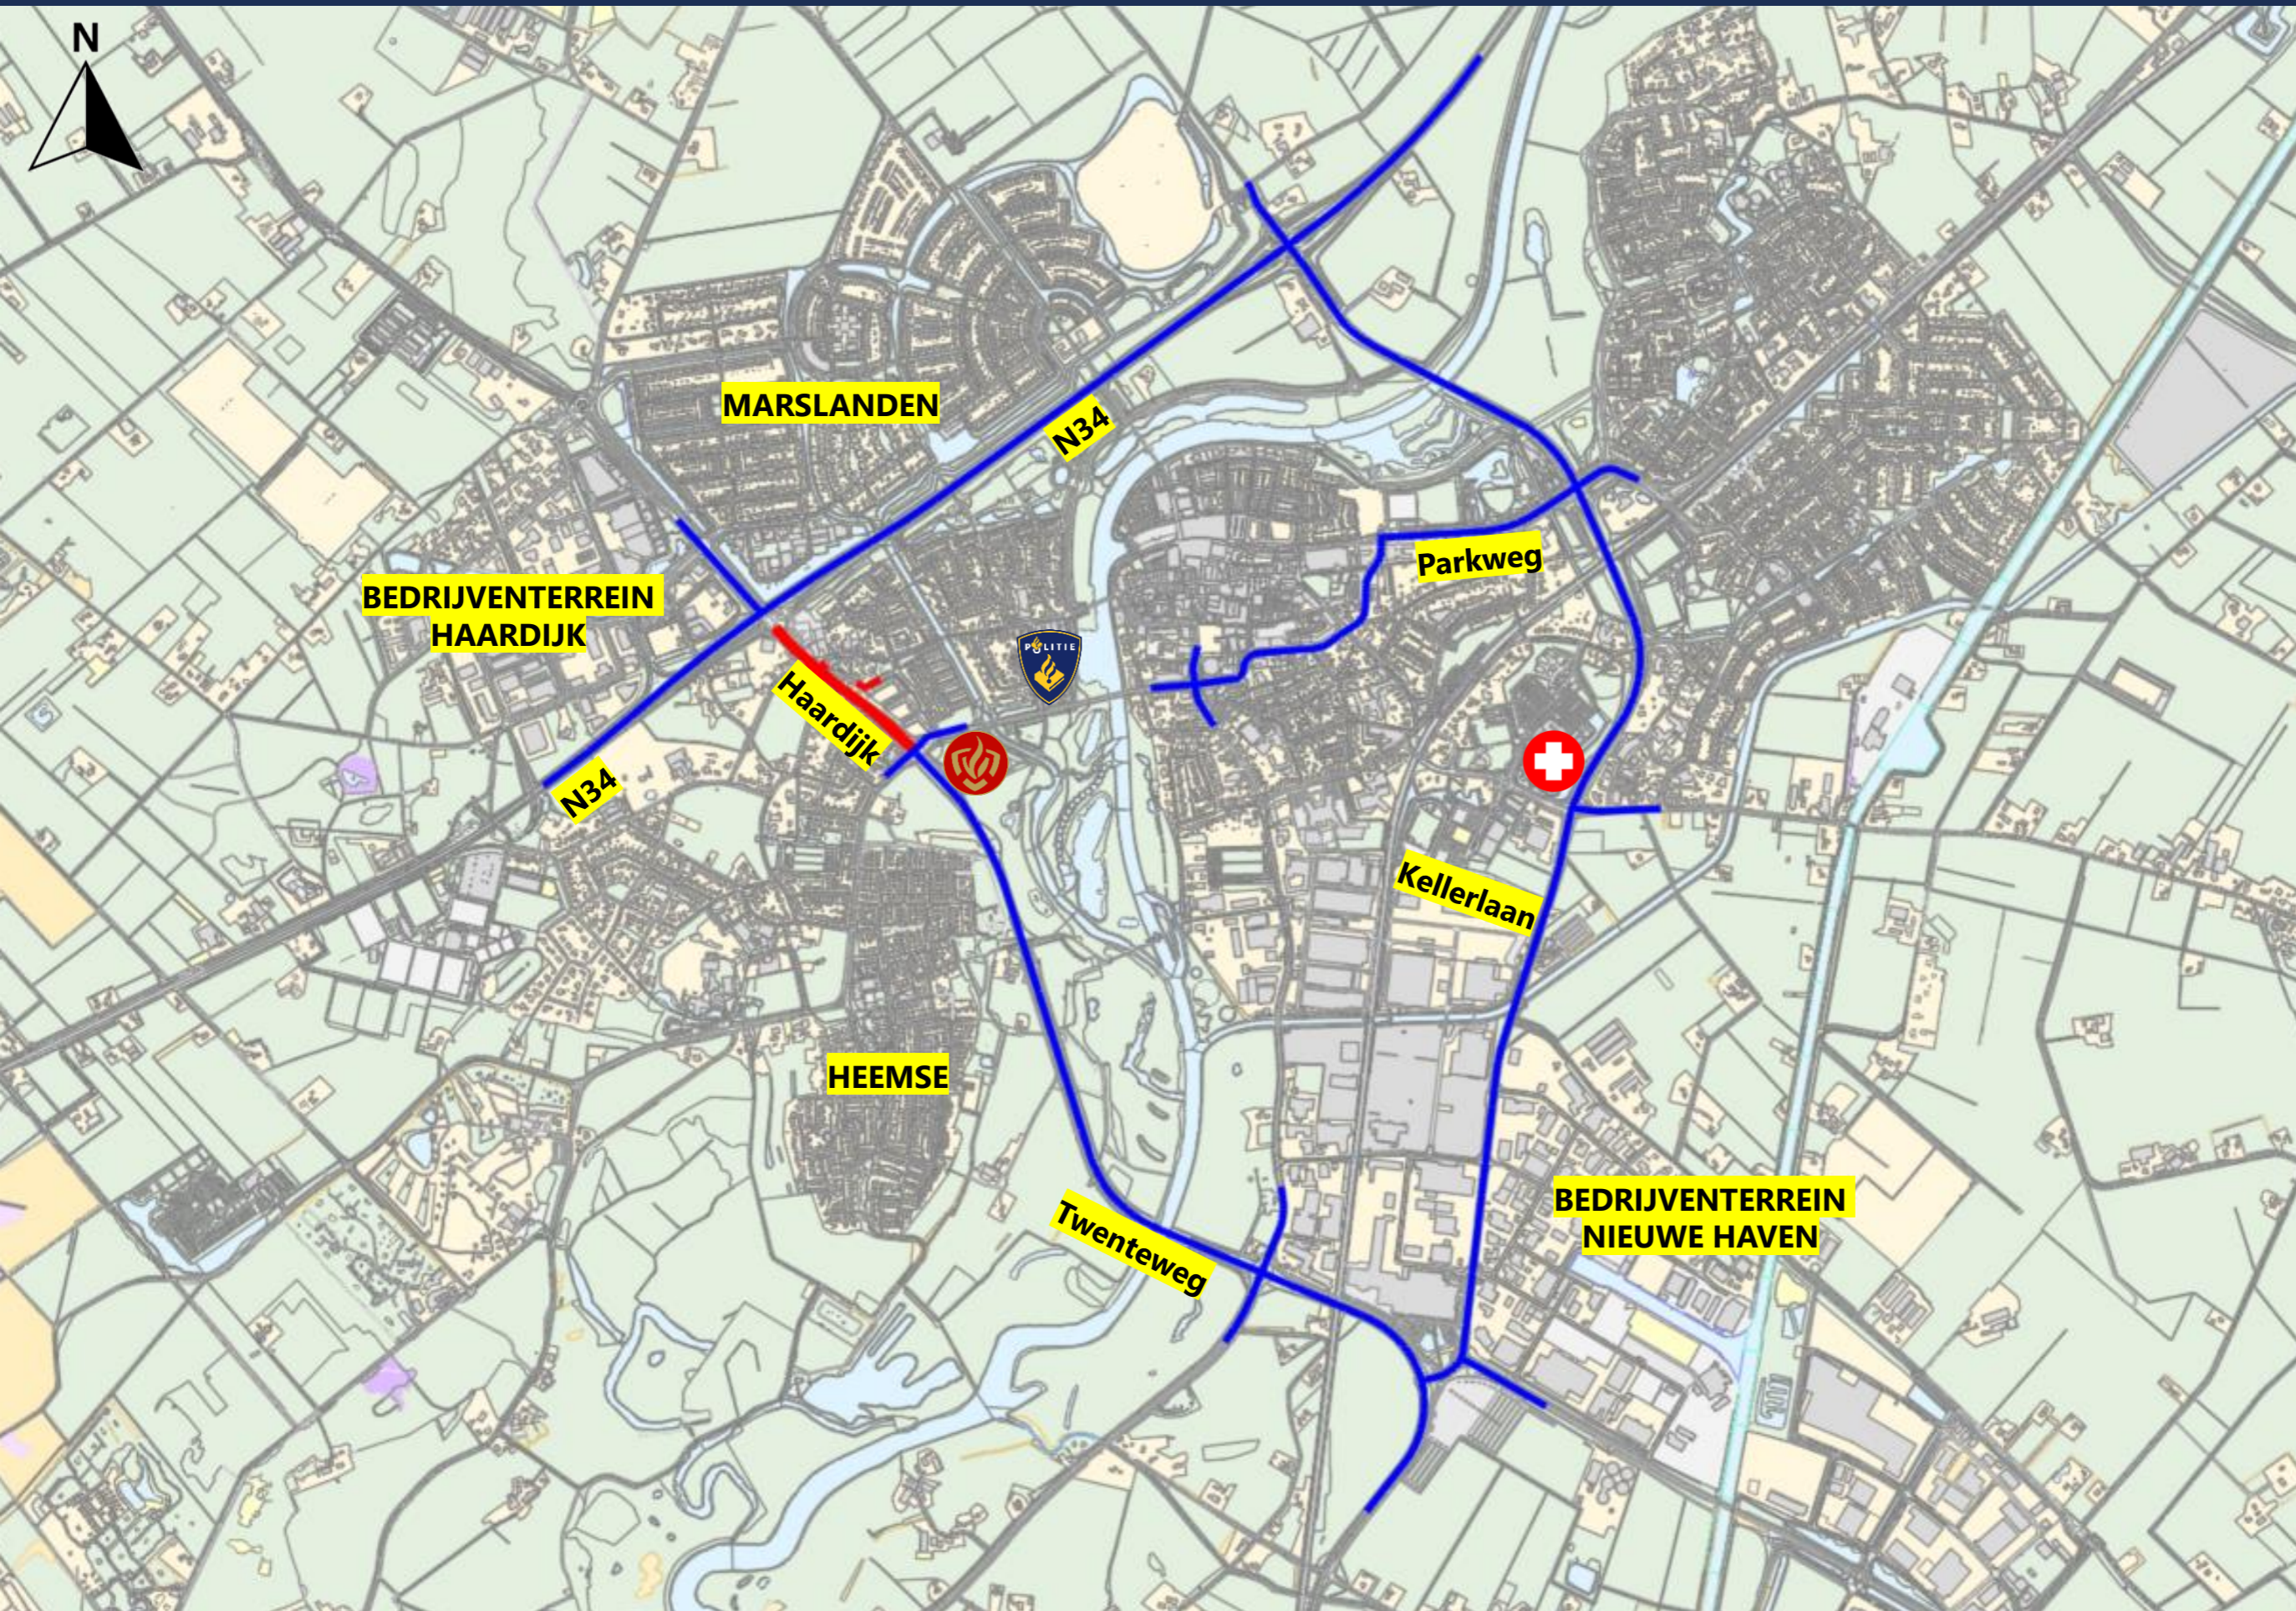

FIETSROUTE HEEMSE | OMLEIDINGSROUTE VOOR GEMOTORISEERD VERKEER

Van 24 februari tot 17 maart 2025

We sluiten de Haardijk aan de zuidkant af. Dit is het gedeelte van de Haardijk ná de stoplichten, ter hoogte van de N34.

De afsluiting stopt voor het kruispunt bij de Europaweg – Rheezerweg. Deze blijft bereikbaar.

Ook de op- en afrit van de N34 blijven bereikbaar.

-  AFGESLOTEN
-  OMLEIDINGSROUTE