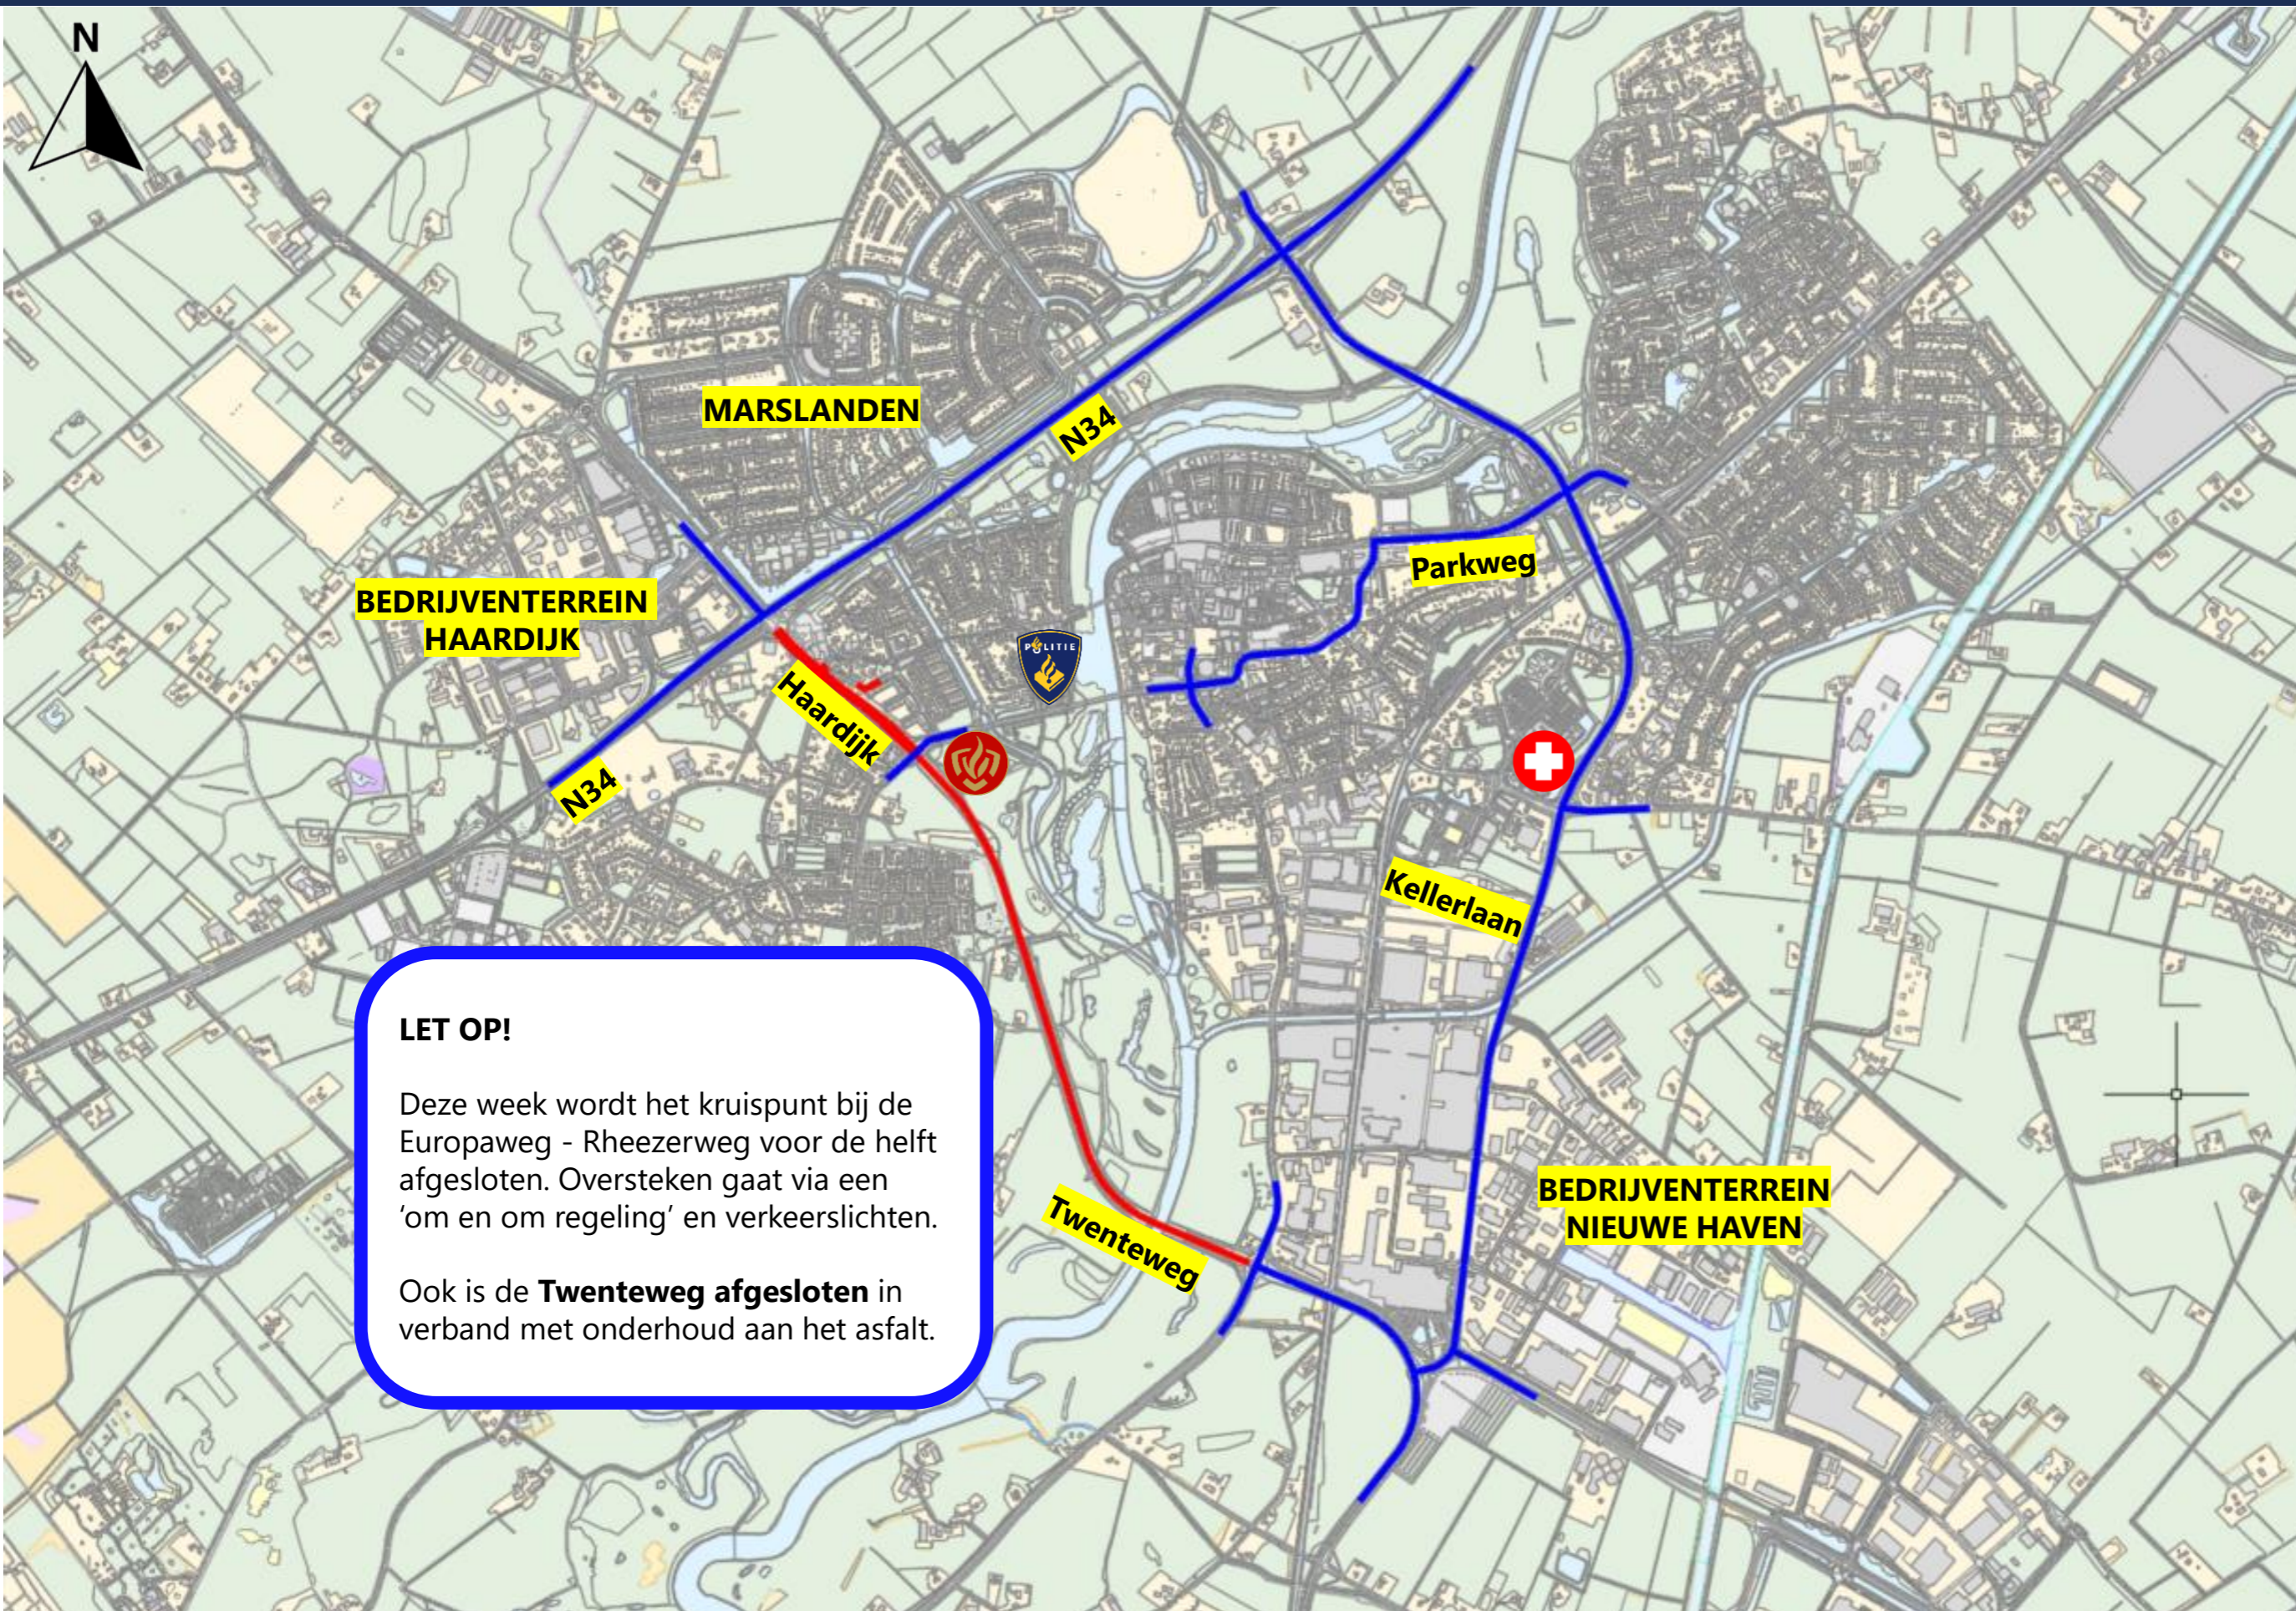

FIETSROUTE HEEMSE | OMLEIDINGSROUTE VOOR GEMOTORISEERD VERKEER

Van 17 maart tot 24 maart 2025

LET OP!

Deze week wordt het kruispunt bij de Europaweg - Rheezerweg voor de helft afgesloten. Oversteken gaat via een 'om en om regeling' en verkeerslichten.

Ook is de **Twenteweg afgesloten** in verband met onderhoud aan het asfalt.

We sluiten de Haardijk aan de zuidkant af. Dit is het gedeelte van de Haardijk ná de stoplichten, ter hoogte van de N34.

De afsluiting stopt voor het kruispunt bij de Europaweg – Rheezerweg. Deze blijft bereikbaar.

Ook de op- en afrit van de N34 blijven bereikbaar.

-  **AFGESLOTEN**
-  **OMLEIDINGSROUTE**