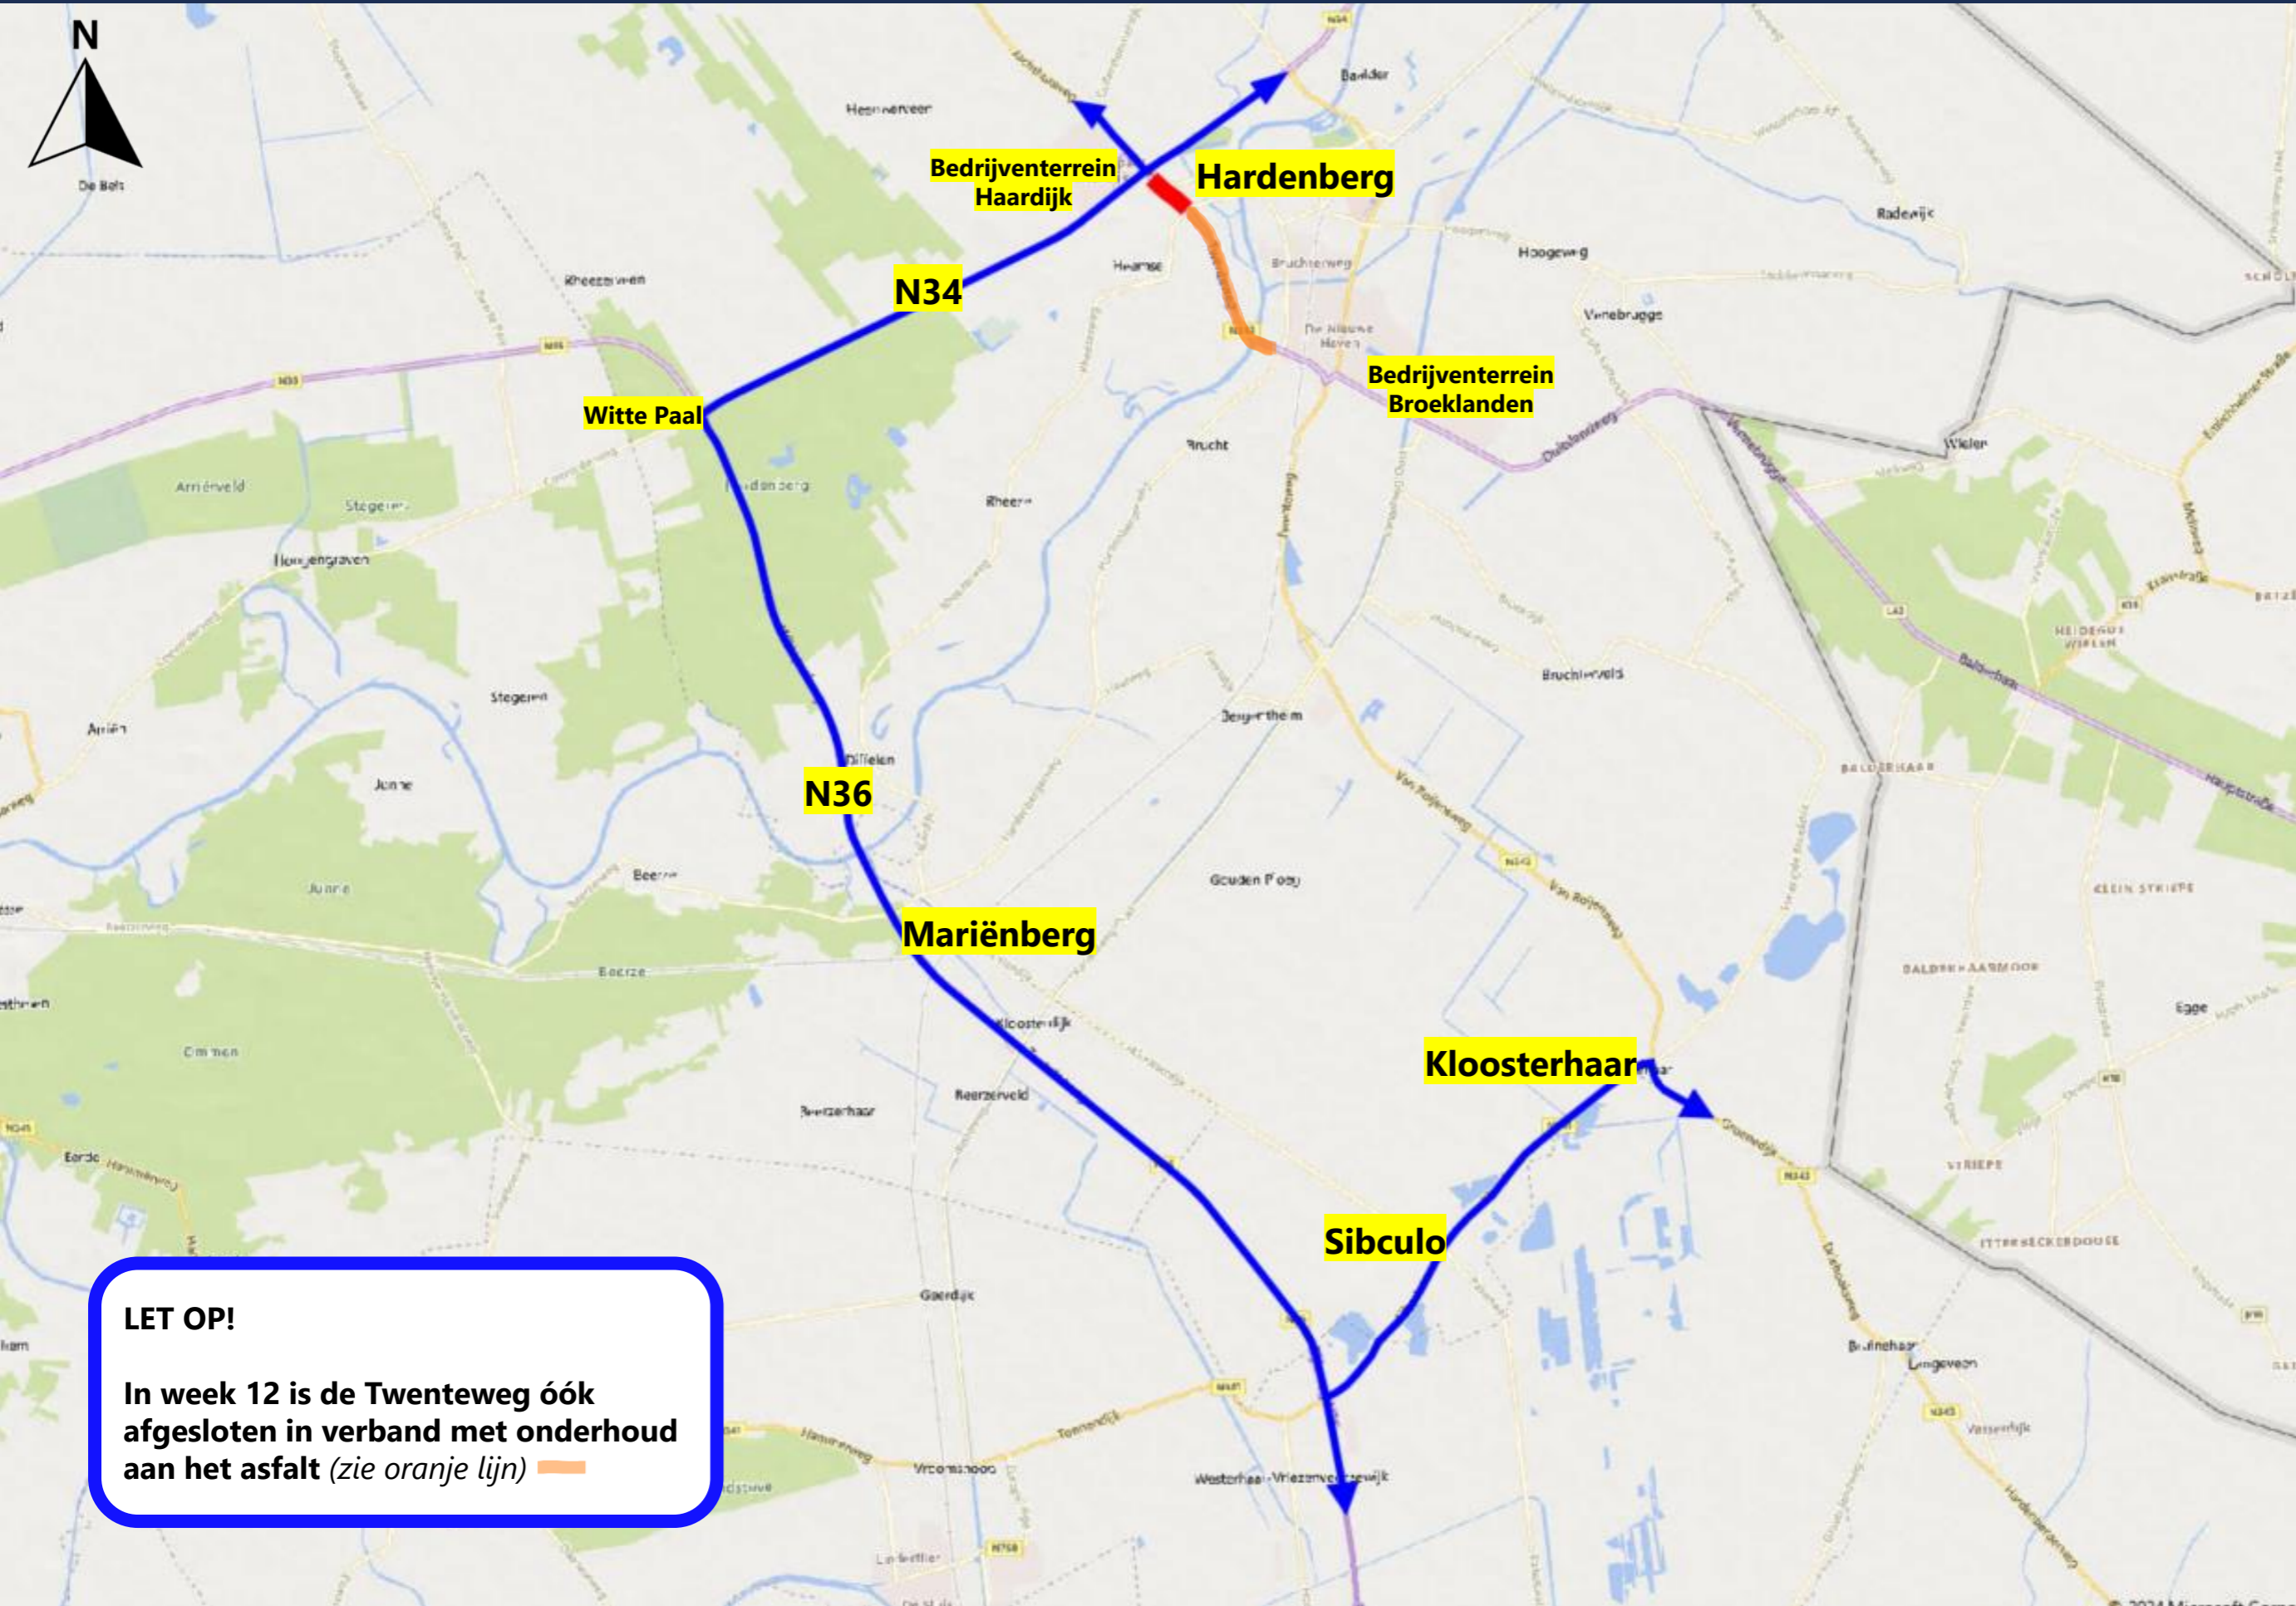

FIETSROUTE HEEMSE | GROTE OMLEIDINGSROUTE

Van 24 februari tot 24 maart 2025 (omleiding voor verkeer van buitenaf, dat **niet** in het centrum van Hardenberg hoeft te zijn).

Van week 9 tot en met week 12 is de Haardijk-Zuid in Hardenberg afgesloten voor al het verkeer.

Dit is het gedeelte van de Haardijk ná de stoplichten, ter hoogte van de N34, tot aan het kruispunt bij de Europaweg.

De op- en afrit van de N34 blijven bereikbaar.

LET OP!
In week 12 is de Twenteweg óók afgesloten in verband met onderhoud aan het asfalt (zie oranje lijn)

-  AFGESLOTEN
-  OMLEIDINGSROUTE