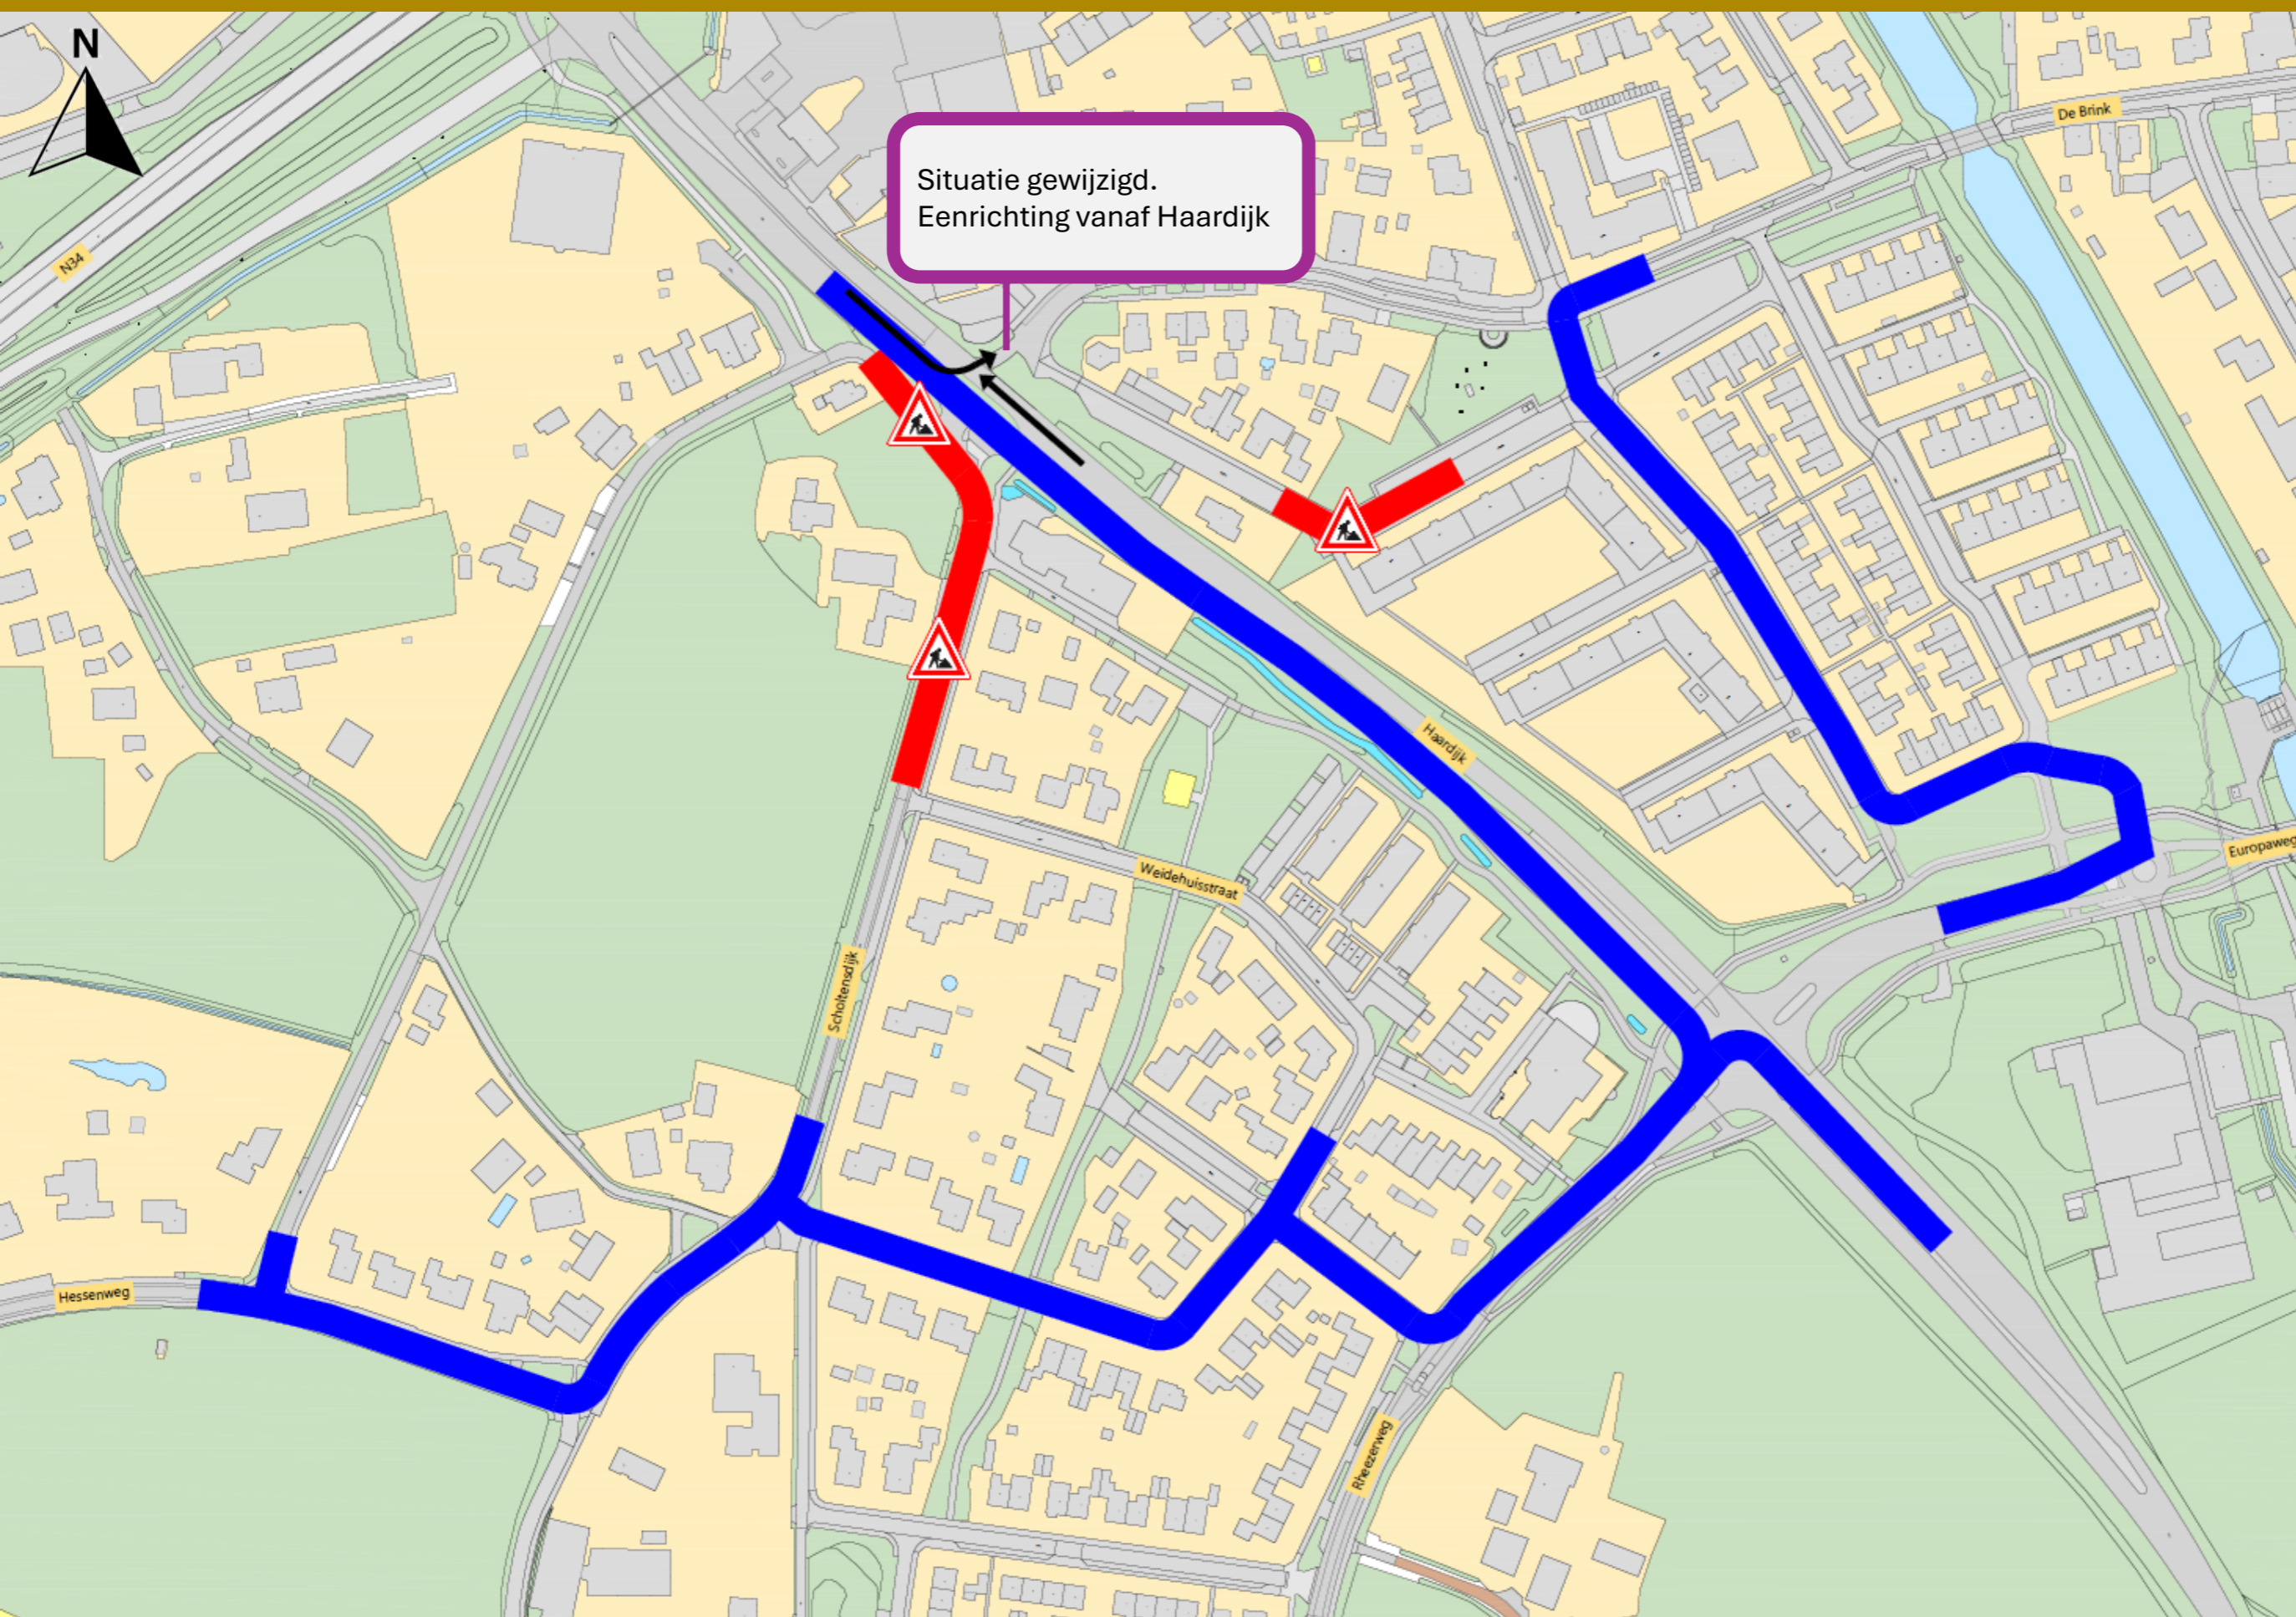

FIETSROUTE HEEMSE

OMLEIDINGSROUTE

Verkeersstromen
vanaf Heemse naar
centrum
Hardenberg

- Afgesloten voor verkeer
- Omleiding