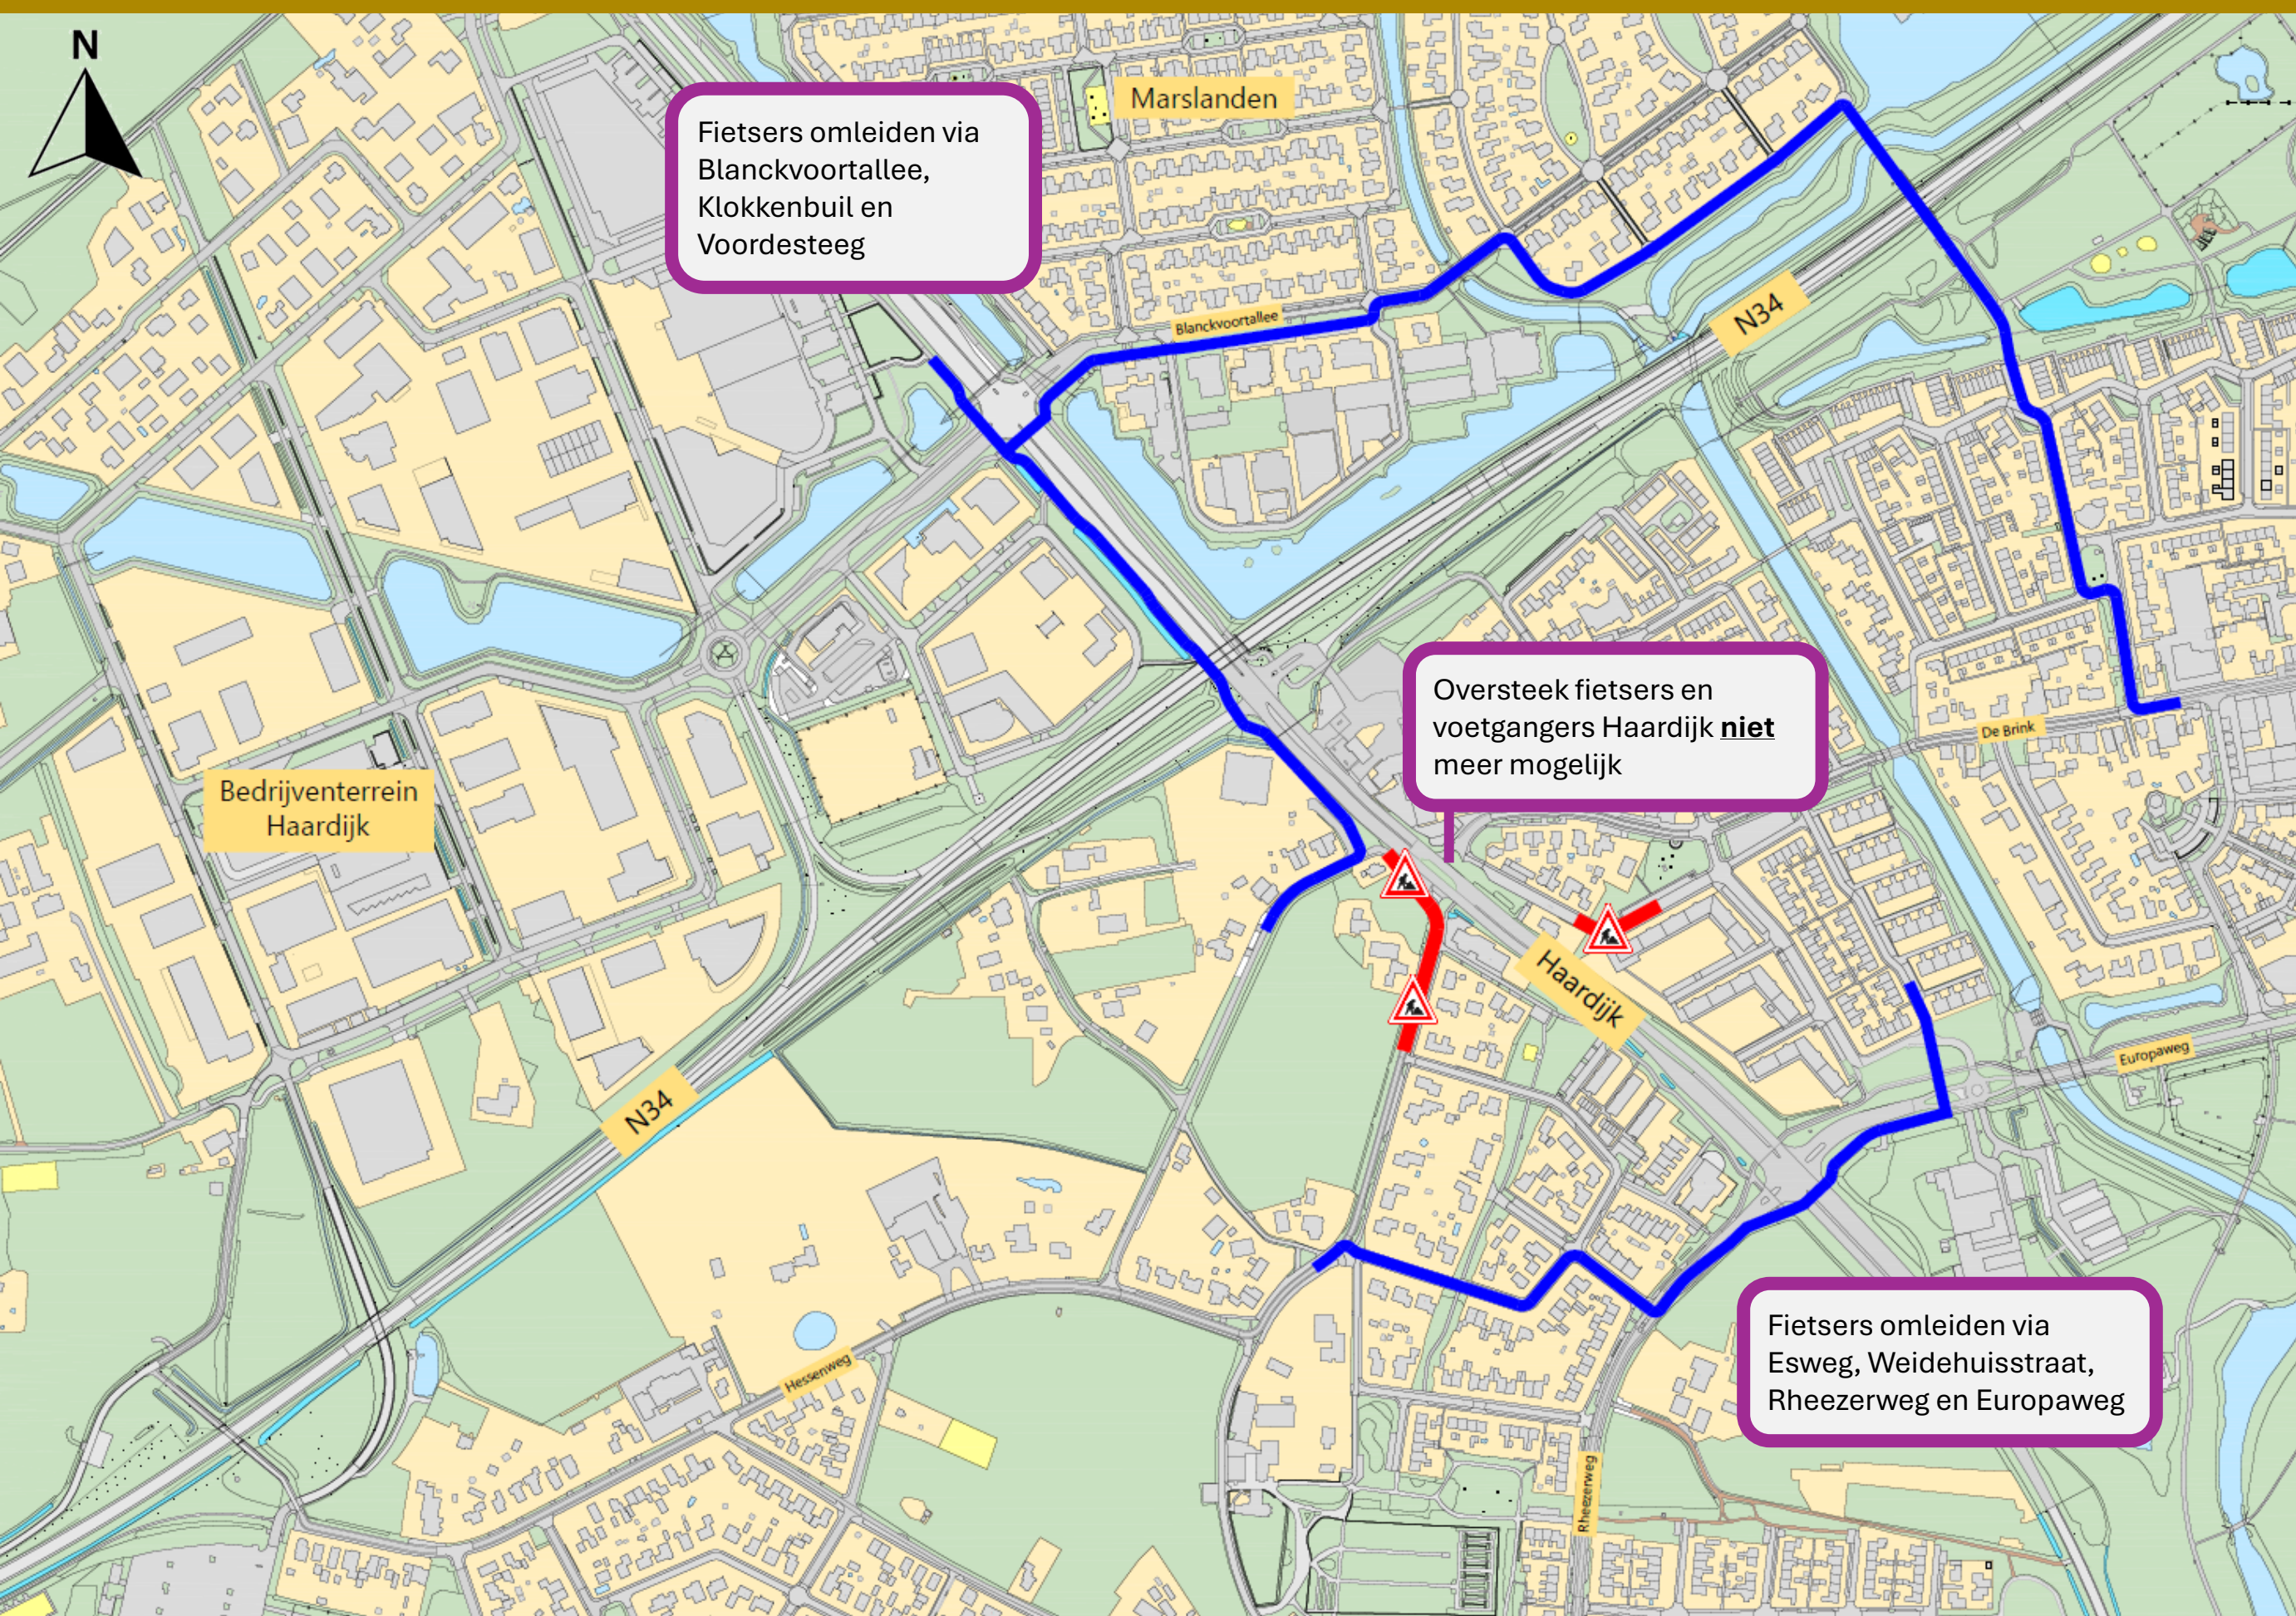

FIETSRROUTE HEEMSE

OMLEIDINGSROUTE FIETSERS

Verkeersstromen
vanaf Heemse naar
centrum
Hardenberg

-  Afgesloten voor fietsers
-  Omleiding Fietsers