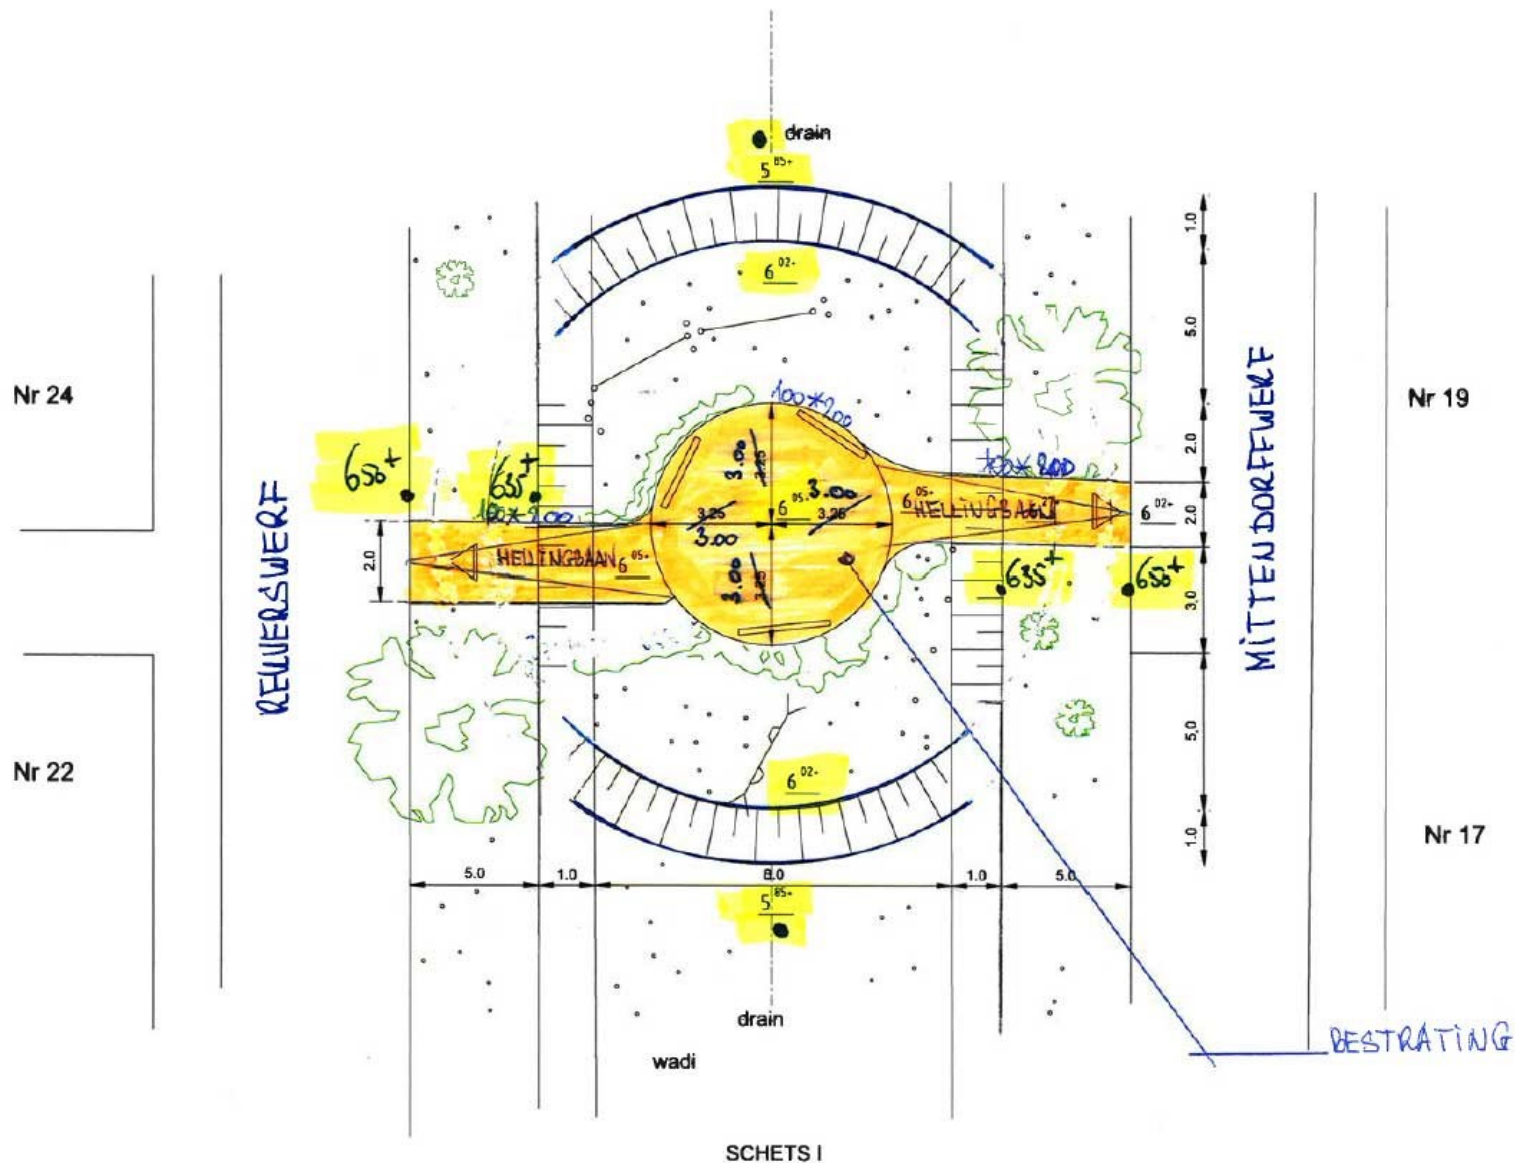

Speelplaats wadi Mittendorffwerf en Reuverswerf: tekening en impressies

Tekening van de aan te leggen speelplaats (niet op schaal). Op de gele ronding in het midden worden bankjes geplaatst.

De schommel en de apenkooi o.i.d. worden vooralsnog geplaatst in de wadi Reuverswerf en Mittendorffwerf. Mocht er voldoende ruimte zijn, dan wordt het duikelrek ook geplaatst.